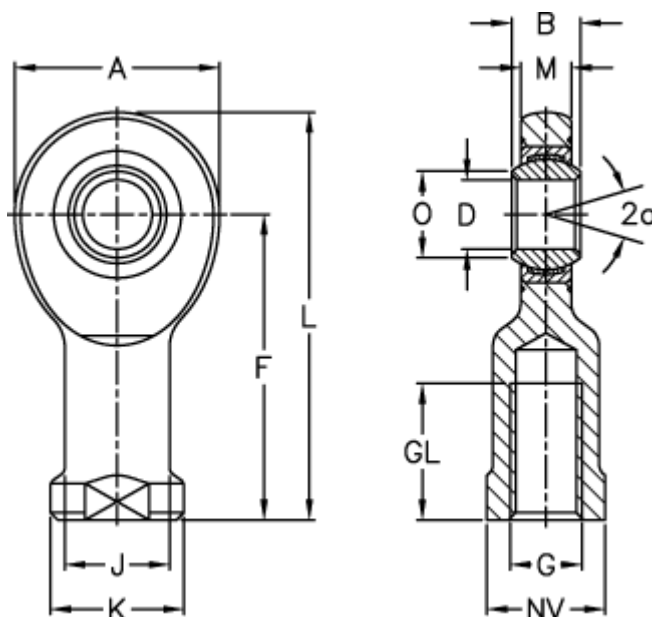

Varenummer: 03484017
 Beskrivelse: Fluro Ledhoved EIL 17D

Mål

A	= 46	J	= 24
a (grader)	= 10	K	= 30
B	= 14	L	= 90
D	= 17	M	= 11
Dynamisk træk kN	= 22.5	NV	= 27
F	= 67	O	= 20.7
g	= M16	Statisk træk kN	= 54.5
GL	= 33	Vægt	= 220